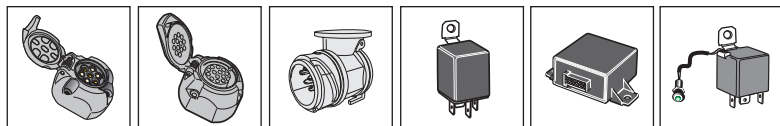

- (DE) Gebrauchsanleitung
- (FR) Mode d'emploi
- (NL) Gebruikershandleiding
- (GB) User guide
- (ES) Guía del usuario
- (IT) Manuale di istruzioni
- (SE) Bruksanvisning
- (CZ) Uživatelská příručka
- (DK) Brugervejledning
- (FI) Käyttöohjeet
- (GR) Οδηγός χρήστη
- (NO) Brukerveiledning
- (PL) Instrukcja obsługi

SPARE PARTS

www.ecs-electronics.com